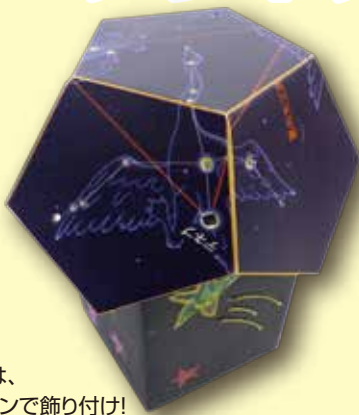

2018 夏休み子ども工作教室ご案内

～ 毎年色々な工作の楽しみ方をご紹介します ～

- 日 程：2018年8月17日(金)
- 定 員：①10名 / ②10名
- 時 間：①10:30～ / ②14:00～
- 対 象：小学生 全学年
- 場 所：CHIKUHO(本館1階)
- 制作時間：約1時間30分
- 参加費：¥1,200(税込)(材料費込)

夏の夜空を見上げて星をたくさん見てみよう♪空にはたくさんの星が輝いています。春夏秋冬それぞれの季節で見られる星空(星座)は違います。今回は、夏の星座! その中でも大きな星があり、見つけやすい『夏の大三角形』を切り取って投影してみましょう。天体観測ノートもおまけについているので、夏の夜空を観測してみてくださいね♪ 「夏の大三角形」は、「こと座」「はくちょう座」「わし座」の中の一等星を結んだものです。

牛乳パックを土台に ミニプラネタリウムをつくろう!

※星座の台は、マジックペンで飾り付け!

***材 料:**
星座 夏の大三角形展開図、カバーと支柱の印刷された黒画用紙、ライト、のり、セロテープ、ボスカ

***作品サイズ:**
タテ約13cm×ヨコ約13cm×高さ約16cm

***持ち物:**
500ml牛乳パック(無ければ1リットルのパックでも可)、針の付いたコンパスや千枚通し等、タオル、持ち帰り用袋